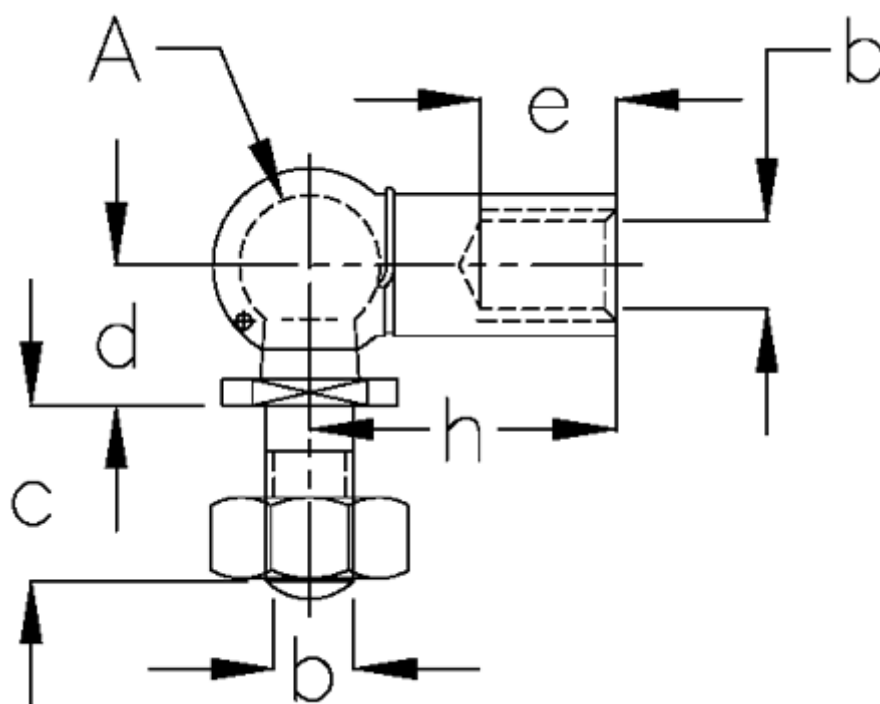

Varenummer: 14022581A
Beskrivelse: KLEE Vinkelled CS 19 M16, højre
DIN 71802 stål, forzinket

Mål

A	= 19
b	= M16, højre
c	= 28
d	= 20
e	= 21.5
h	= 45
NV	= 16
vægt kg/1000	= 220.9